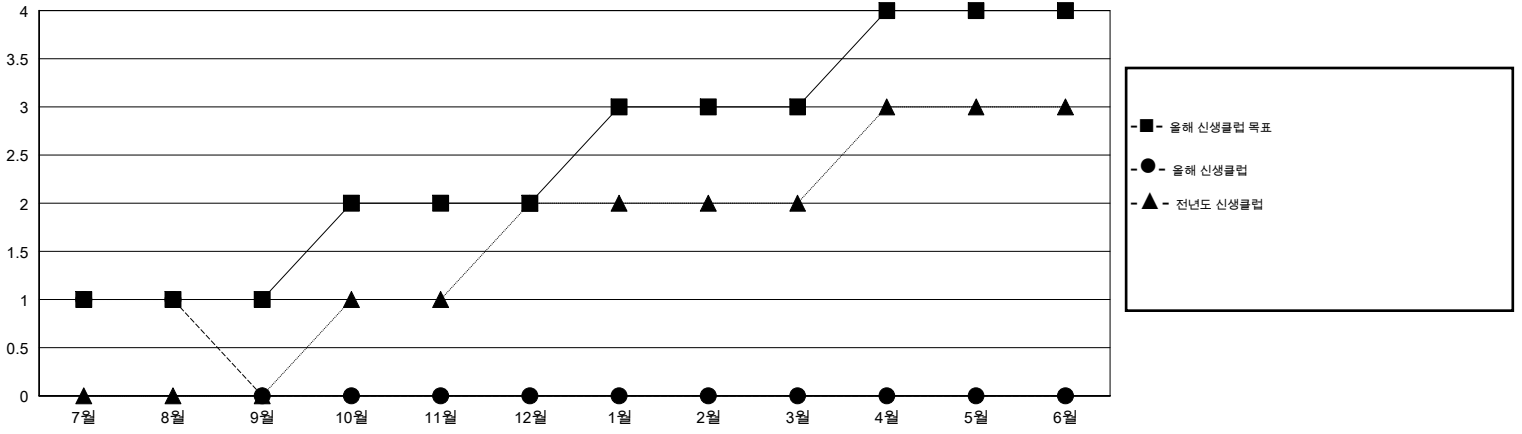

MONTHLY MEMBERSHIP PROGRESS REPORT

District 356 C

Results as of: 8/31/2016

GMT: TAE-YOUNG KIM

장소 REPUBLIC OF KOREA

현장지역 GMT 5

클럽				
결과- 2016-2017				
사분기	신생클럽 목표	신생클럽	해산된 클럽	순 증강/감소
7월/8월/9월	1	1	0	1
10월/11월/12월	1	0	0	0
1월/2월/3월	1	0	0	0
4월/5월/6월	1	0	0	0

회원 1인당				
결과- 2016-2017				
사분기	신입회원 목표	추가된 차터 및 신입 회원	퇴회 회원	순 증강/감소
7월/8월/9월	280	370	144	226
10월/11월/12월	-70	0	0	0
1월/2월/3월	60	0	0	0
4월/5월/6월	10	0	0	0

목표 및 누적 신생클럽 수

목표 및 누적 회원수

해산된 클럽: 0	1명 이상의 신입회원을 등록한 60 CLUBS OF 105	성별 분포
		남성 4,064 (82.92%)
		여성 837 (17.08%)
퇴회회원	여기에 클릭하여 현황보고 내용 검토	가족단위 회원 12
작고 1		세대주 6
클럽해산 0		비 세대주 6
기타 143		
합계 144		