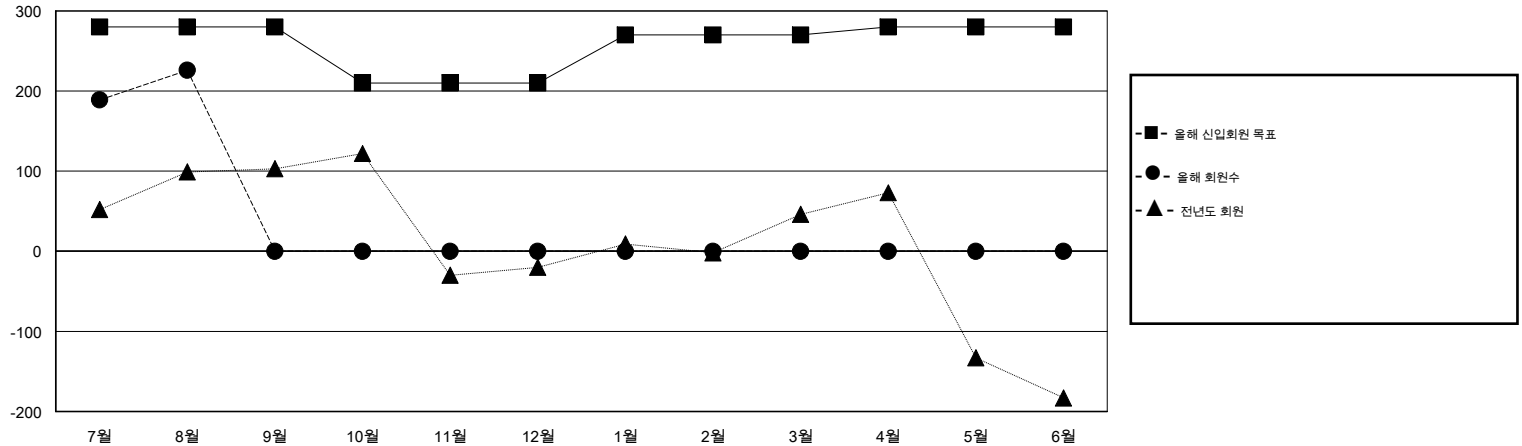

MONTHLY MEMBERSHIP PROGRESS REPORT

District 356 C

Results as of: 8/31/2016

GMT: TAE-YOUNG KIM

장소 REPUBLIC OF KOREA

현장지역 GMT 5

클럽				
결과- 2016-2017				
사분기	신생클럽 목표	신생클럽	해산된 클럽	순 증강/감소
7월/8월/9월	1	1	0	1
10월/11월/12월	1	0	0	0
1월/2월/3월	1	0	0	0
4월/5월/6월	1	0	0	0

회원 1인당				
결과- 2016-2017				
사분기	신입회원 목표	추가된 차터 및 신입 회원	퇴회 회원	순 증강/감소
7월/8월/9월	280	370	144	226
10월/11월/12월	-70	0	0	0
1월/2월/3월	60	0	0	0
4월/5월/6월	10	0	0	0

목표 및 누적 신생클럽 수

목표 및 누적 회원수

해산된 클럽: 0	1명 이상의 신입회원을 등록한 60 CLUBS OF 105	성별 분포
		남성 4,064 (82.92%)
		여성 837 (17.08%)
퇴회회원	여기에 클릭하여 현황보고 내용 검토	가족단위 회원 12
작고 1		세대주 6
클럽해산 0		비 세대주 6
기타 143		
합계 144		